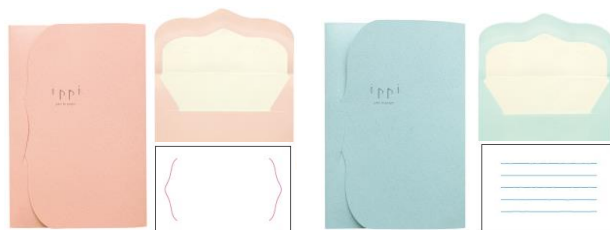

「フラワー」IP90-2649

「ウォーター」IP90-2656