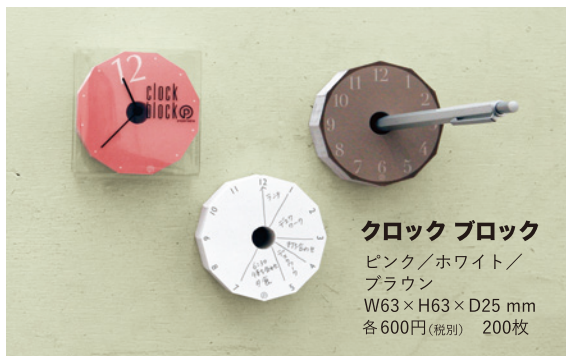

ファーストシリーズ 定番商品

クロック ブロック

ピンク/ホワイト/
ブラウン
W63×H63×D25 mm
各600円(税別) 200枚